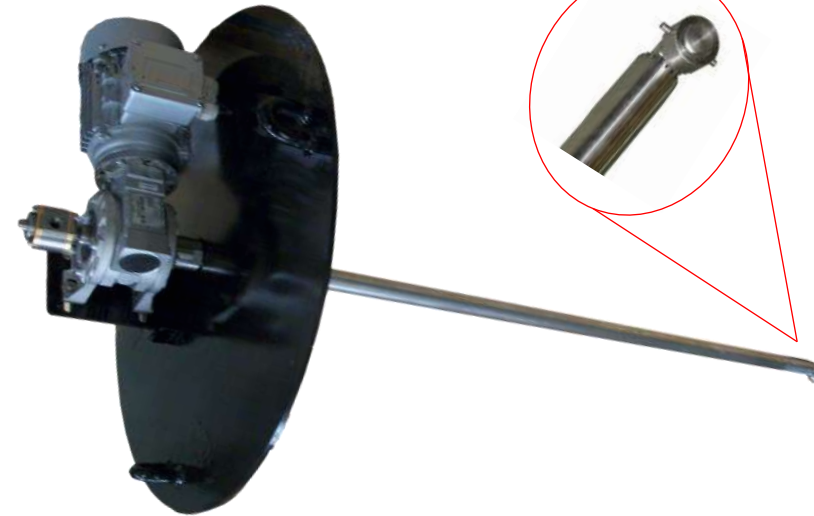

CABEZAL DE LAVADO

Equipo sencillo, cómodo y de fácil manejo.
Está basado en el sistema de rotación multidireccional, permitiendo que el chorro de agua recorra todas las partes interiores del recipiente realizando un lavado óptimo y consiguiendo eliminar los sedimentos existentes en su interior.

La largura del cabezal se realiza a la medida personalizada que necesite el cliente, dependiendo del depósito.

Su rendimiento está calculado en 25 recipientes a la hora, aproximadamente, siendo el tiempo de lavado idóneo de 90". Este tiempo lo determinará el propio operario según las necesidades.