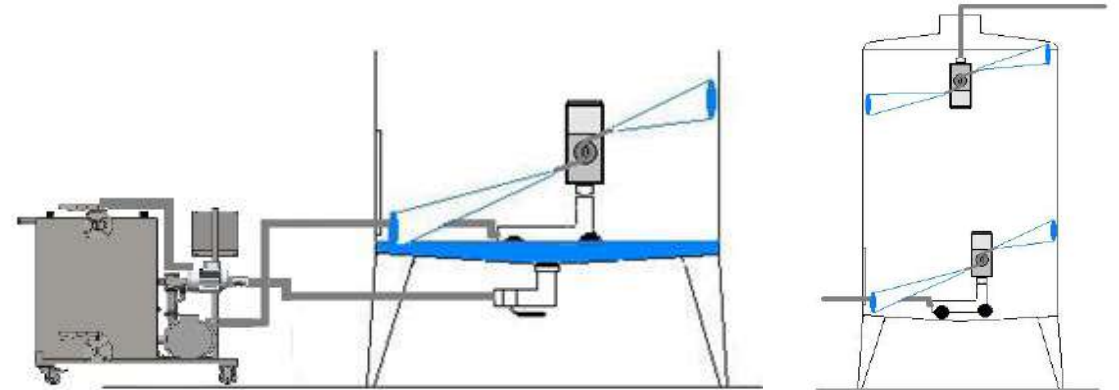

LAVATANQUES

Equipo CLEAN IN PLACE (limpieza insitu) especial para **lavado interior** con agua a presión de **tanques, depósitos y cisternas**.

Equipo cómodo y versátil, acompañado de cabezal de lavado (modelo según necesidades).

Incluye sistema de circuito cerrado para reutilización de aguas residuales (filtración por decantación en depósito auxiliar), el agua pasa por filtros de bolsas de nylon que impiden el paso de impurezas mayores de 0.2 mm.

CABEZAL DE LAVADO

Equipo sencillo, cómodo y de fácil manejo.
Está basado en el sistema de rotación multidireccional, permitiendo que el chorro de agua recorra todas las partes interiores del recipiente realizando un lavado óptimo y consiguiendo eliminar los sedimentos existentes en su interior.