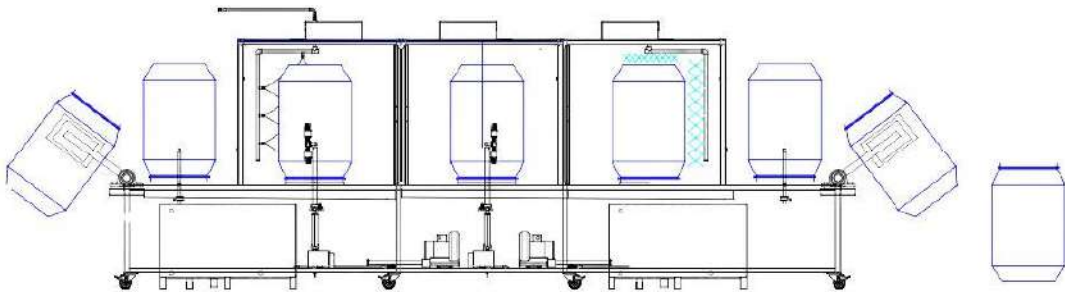

LAVABIDONES

Ofrecemos equipos especializados en la limpieza interior de bidones, ya sean de plástico o metal, utilizando agua a alta presión, tanto fría como caliente.

Se recomienda no exceder los 90°C de temperatura máxima.

Contamos con una amplia gama de modelos, desde manuales hasta semiautomáticos y líneas completamente automatizadas.

LINEA AUTOMATIZADA